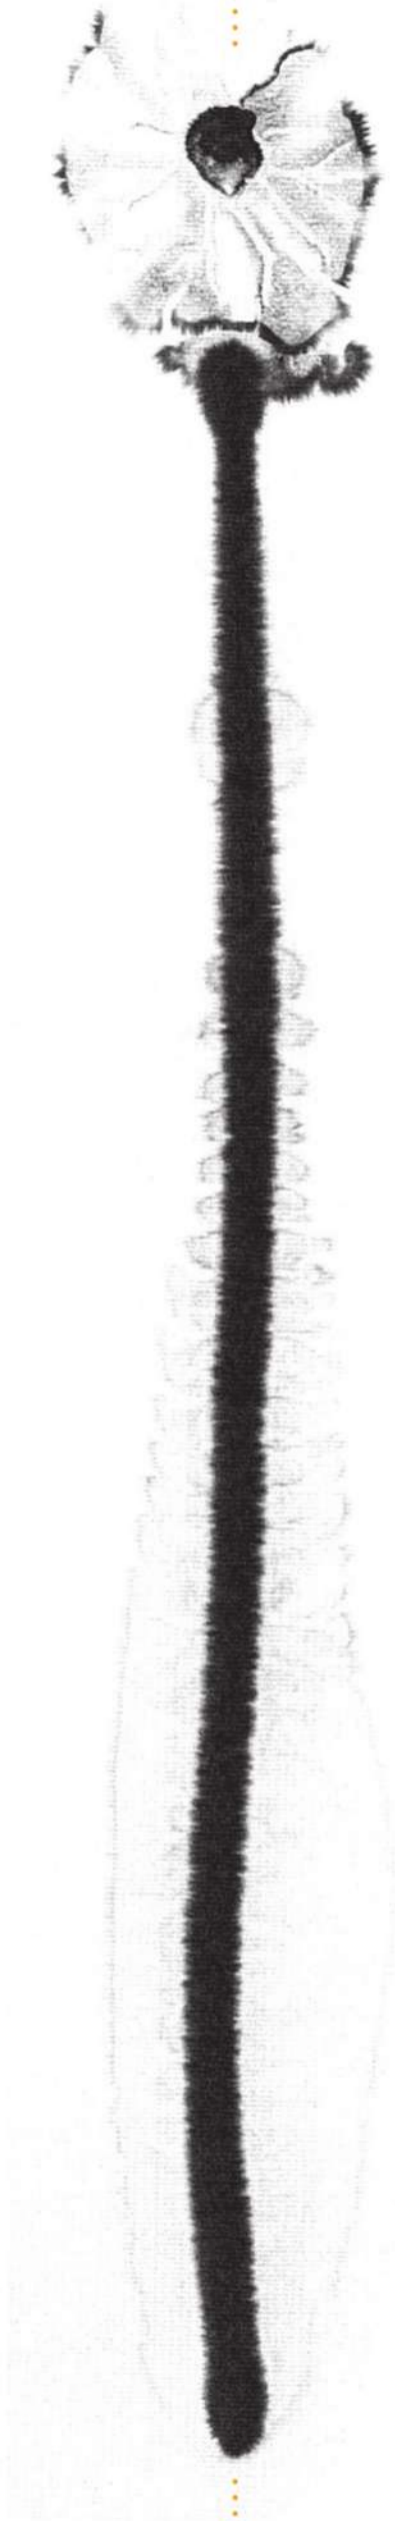

Petr Nikl
Divoké záhony
1/6 — 30/7/2022

Fait Gallery
Ve Vaňkovce 2, Brno
www.faitgallery.com

Vidíš uprostřed stránky tělo motýla? Jakou barvu a tvar asi mají jeho křídla?
Snadno je objevíš, když na papír uděláš několik skvrn barvou a potom rychle, než barva stihne zaschnout, stránku přeložíš podle tečkované čáry.
Pečlivě papír uhlad' a potom ho znovu rozlož.
Jak se Ti motýl líbí?